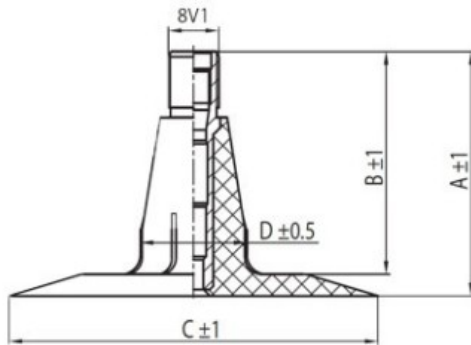

Kamera 9.5-20

Categoría	Cámaras de aire
Tamaño	9.5-20
Ancho	9.5
Altura relativa	
Rim	20
Modelo	TR15
Análogo	

Entrega	---
Garantía	12 meses
Descripción	

Visa aukščiau pateikta informacija yra gauta iš gamintojo. Turinys yra rekomendacinio pobūdžio. "Protekta" nepisiima atsakomybės dėl problemų, kilusių su informacijos naudojimu.