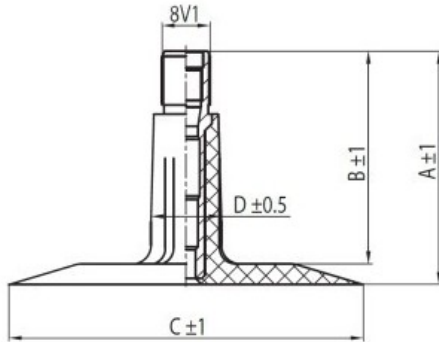

Kamera 4.50/4.00-?? CN

Categoría	Cámaras de aire
Tamaño	4.50/4.00-??
Ancho	4.5
Altura relativa	
Rim	12
Modelo	TR13
Análogo	4.00-12

Entrega	1-5 días laborables
Garantía	
Descripción	

Visa aukščiau pateikta informacija yra gauta iš gamintojo. Turinys yra rekomendacinio pobūdžio. "Protekta" nepisiima atsakomybės dėl problemų kilusių su informacijos naudojimu.