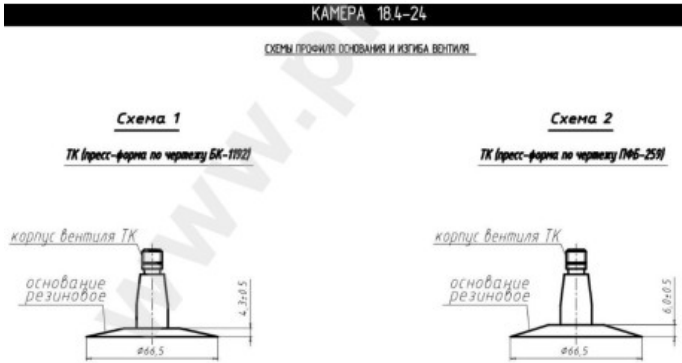

Kamera 18.4-24 (ilgesniu vent.) RU

Categoría	Cámaras de aire
Tamaño	18.4-24
Ancho	460
Altura relativa	
Rim	24
Modelo	/
Análogo	18.4R24

Entrega ---

Garantía ---

Descripción ---

Visa aukščiau pateikta informacija yra gauta iš gamintojo. Turinys yra rekomendacinio pobūdžio. "Protekta" nepisiima atsakomybės dėl problemų, kilusių su informacijos naudojimu.