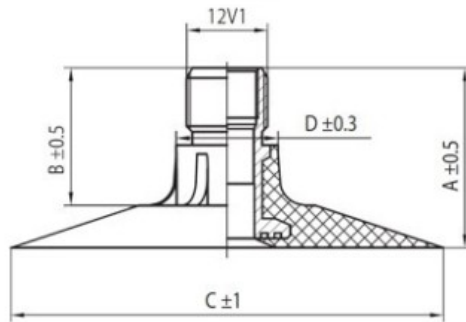

Kamera 16.9-30 RU

Categoría	Cámaras de aire
Tamaño	16.9-30
Ancho	16.9
Altura relativa	
Rim	30
Modelo	TK
Análogo	420/85R30

Entrega 1-5 días laborables

Garantía

Descripción

Visa aukščiau pateikta informacija yra gauta iš gamintojo. Turinys yra rekomendacinio pobūdžio. "Protekta" nepisiima atsakomybės dėl problemų, kilusių su informacijos naudojimu.