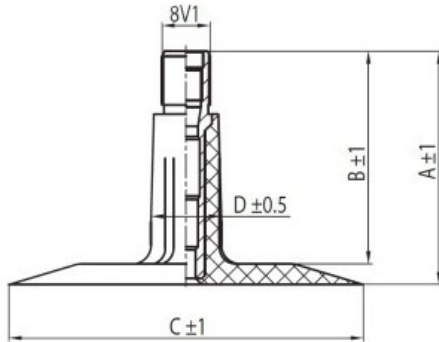

Kamera 175/70-13 TR13 K/B

Categoría	Cámaras de aire
Tamaño	175/70-13
Ancho	175
Altura relativa	70
Rim	13
Modelo	TR13
Análogo	175/70R13

Entrega	1-5 días laborables
Garantía	
Descripción	

Visa aukščiau pateikta informacija yra gauta iš gamintojo. Turinys yra rekomendacinio pobūdžio. "Protekta" nepisiima atsakomybės dėl problemų, kilusių su informacijos naudojimu.