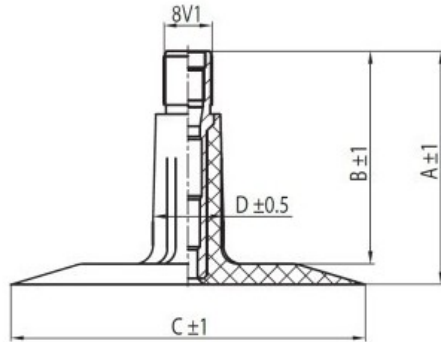

Kamera 175/70-13 TR13 K/B

| | |
|-----------------|-----------------|
| Categoría | Cámaras de aire |
| Tamaño | 175/70-13 |
| Ancho | 175 |
| Altura relativa | 70 |
| Rim | 13 |
| Modelo | TR13 |
| Análogo | 165/70R13 |