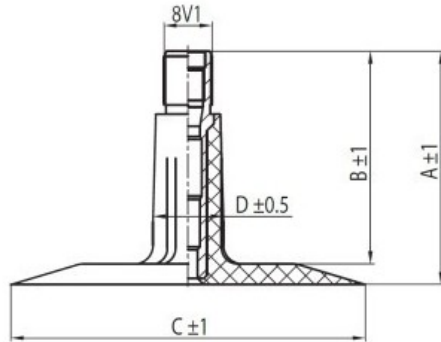

Kamera 175/70-13 TR13 K/B

Categoría	Cámaras de aire
Tamaño	175/70-13
Ancho	175
Altura relativa	70
Rim	13
Modelo	TR13
Análogo	165/70R13

Entrega 1-5 días laborables

Garantía

Descripción

Visa aukščiau pateikta informacija yra gauta iš gamintojo. Turinys yra rekomendacinio pobūdžio. "Protekta" nepisiima atsakomybės dėl problemų kilsių su informacijos naudojimu.