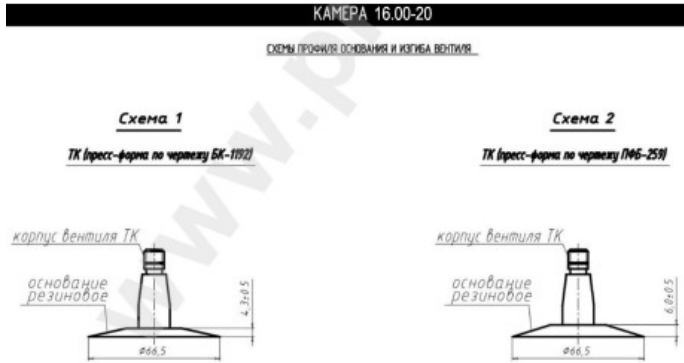

Kamera 16.00-20 RU

Categoría	Cámaras de aire
Tamaño	16.00-20
Ancho	16
Altura relativa	
Rim	20
Modelo	TK
Análogo	

Entrega	---
Garantía	12 meses
Descripción	

Visa aukščiau pateikta informacija yra gauta iš gamintojo. Turinys yra rekomendacinio pobūdžio. "Protekta" nepisiima atsakomybės dėl problemų, kilusių su informacijos naudojimu.