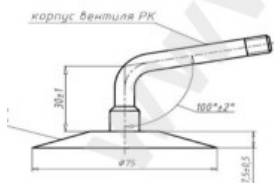

**Kamera 1300\*530-533 RU**

Category	Cámaras de aire
Size	1300*530-533
Ancho	530
Altura relativa	70
Rim	21
Modelo	PK5A-165, GK165, 145
Análogo	530/70-21

КАМЕРА 1300×530-533

СХЕМЫ ПРОФИЛЕЙ ОСНОВАНИЯ И ИЗГИБА ВЕНТИЛЯ

Схема 1

PK-95

Схема 2

ГК-95

Entrega	---
Warranty	12 months
Description	

Visa aukščiau pateikta informacija yra gauta iš gamintojo. Turinys yra rekomendacinio pobūdžio. "Protekta" nepisiima atsakomybės dėl problemų, kilusių su informacijos naudojimu.