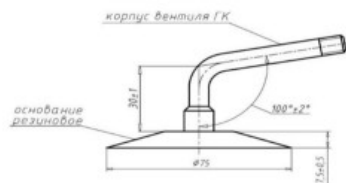

**Kamera 1300\*530-533 RU**

Category	Cámaras de aire
Size	1300*530-533
Ancho	530
Altura relativa	70
Rim	21
Modelo	PK5A-165, GK165, 145
Análogo	530/70-21

КАМЕРА 1300×530-533

СХЕМЫ ПРОФИЛЕЙ ОСНОВАНИЯ И ИЗГИБА ВЕНТИЛЯ

Схема 1

PK-95

Схема 2

ГК-95

Entrega	---
Warranty	12 months
Description	

Visa aukščiau pateikta informacija yra gauta iš gamintojo. Turinys yra rekomendacinio pobūdžio. "Protekta" nepisiima atsakomybės dėl problemų, kilusių su informacijos naudojimu.