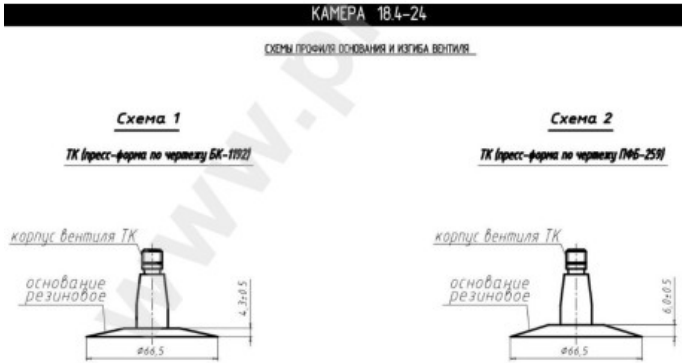

## Kamera 18.4-24 RU

Categoría	Cámaras de aire
Tamaño	18.4-24
Ancho	18.4
Altura relativa	
Rim	24
Modelo	TK
Análogo	18.4R24

Entrega	1-5 días laborables
Garantía	12 meses
Descripción	

Visa aukščiau pateikta informacija yra gauta iš gamintojo. Turinys yra rekomendacinio pobūdžio. "Protekta" nepisiima atsakomybės dėl problemų, kilusių su informacijos naudojimu.