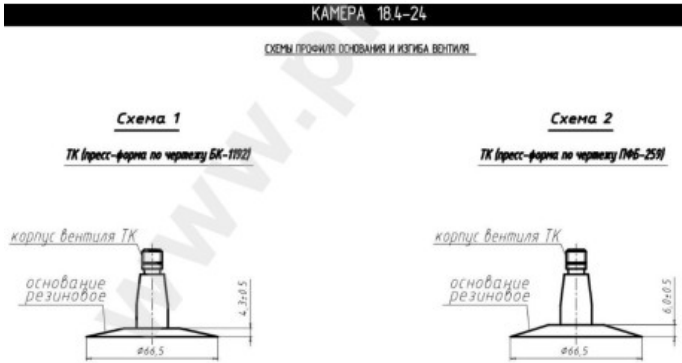

Kamera 18.4-24 RU

Category	Cámaras de aire
Size	18.4-24
Ancho	18.4
Altura relativa	
Rim	24
Modelo	TK
Análogo	18.4R24

Entrega	1-5 d.d.
Warranty	12 months
Description	

Visa aukščiau pateikta informacija yra gauta iš gamintojo. Turinys yra rekomendacinio pobūdžio. "Protekta" nepisiima atsakomybės dėl problemų, kilusių su informacijos naudojimu.