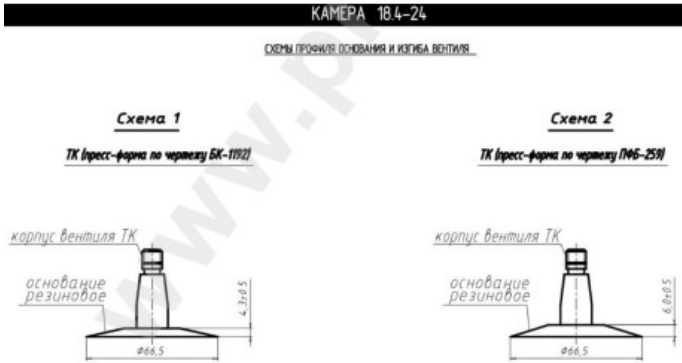

## Kamera 18.4-24 RU

Categoría	Cámaras de aire
Tamaño	18.4-24
Ancho	18.4
Altura relativa	
Rim	24
Modelo	TK
Análogo	18.4R24

Entrega	---
Garantía	12 meses
Descripción	

Visa aukščiau pateikta informacija yra gauta iš gamintojo. Turinys yra rekomendacinio pobūdžio. "Protekta" nepisiima atsakomybės dėl problemų, kilusių su informacijos naudojimu.