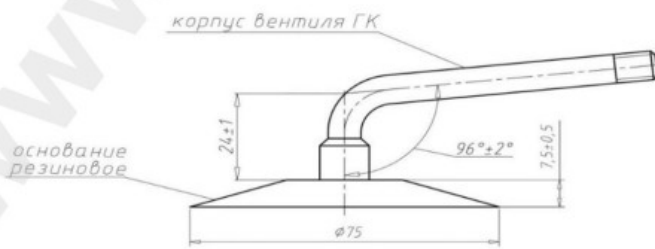

Kamera 8.15-15 RU

Categoría	Cámaras de aire
Tamaño	8.15-15
Ancho	8.15
Altura relativa	
Rim	15
Modelo	GK95, 105, 115
Análogo	8.25-15

КАМЕРА 8.15/65-15

СХЕМА ПРОФИЛЯ ОСНОВАНИЯ И ИЗГИБА ВЕНТИЛЯ

ГК-95, 105, 115