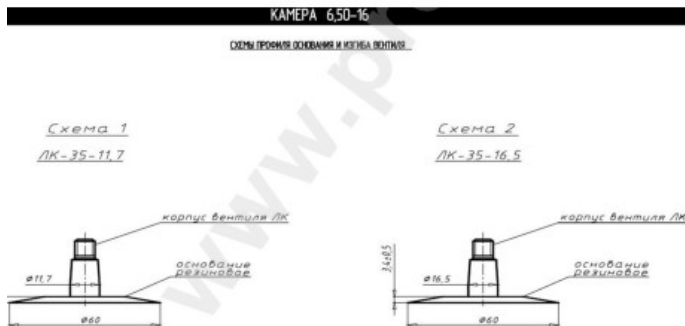

## Kamera 6.50-16 RU

Category	Cámaras de aire
Size	6.50-16
Ancho	6.5
Altura relativa	
Rim	16
Modelo	LK35-16.5, LK35-11.7
Análogo	

Entrega ---

Warranty ---

Description ---

Visa aukščiau pateikta informacija yra gauta iš gamintojo. Turinys yra rekomendacinio pobūdžio. "Protekta" nepisiima atsakomybės dėl problemų, kilusių su informacijos naudojimu.