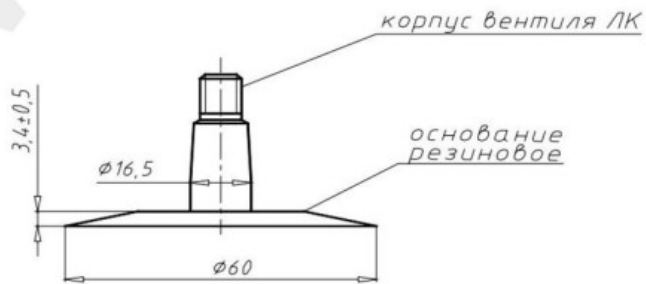

Kamera 6L-12 RU

КАМЕРА 6-12

СХЕМА ПРОФИЛЯ ОСНОВАНИЯ И ИЗГИБА ВЕНТИЛЯ

ЛК-35-16,5

Category	Cámaras de aire
Size	6L-12
Ancho	6
Altura relativa	
Rim	12
Modelo	LK35-11.7
Análogo	

Entrega	---
Warranty	12 months
Description	