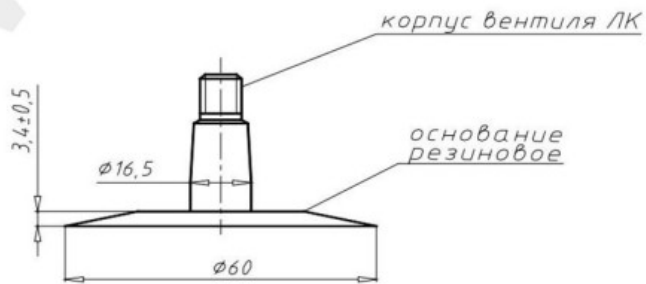

Kamera 6L-12 RU

КАМЕРА 6-12

СХЕМА ПРОФИЛЯ ОСНОВАНИЯ И ИЗГИБА ВЕНТИЛЯ

ЛК-35-16,5

Categoría	Cámaras de aire
Tamaño	6L-12
Ancho	6
Altura relativa	
Rim	12
Modelo	LK35-11.7
Análogo	

Entrega	---
Garantía	12 meses
Descripción	