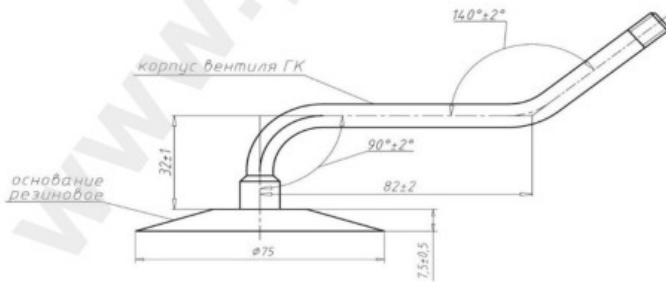

Kamera 1100*400-533 RU

Categoría	Cámaras de aire
Tamaño	1100*400-533
Ancho	400
Altura relativa	400
Rim	533
Modelo	PK5A-165
Análogo	400/70-21

КАМЕРА 1100×400-533

СХЕМА ПРОФИЛЯ ОСНОВАНИЯ И ИЗГИБА ВЕНТИЛЯ

Схема 1

ГК-170

Entrega	---
Garantía	12 meses
Descripción	

Visa aukščiau pateikta informacija yra gauta iš gamintojo. Turinys yra rekomendacinio pobūdžio. "Protekta" nepisiima atsakomybės dėl problemų, kilusių su informacijos naudojimu.