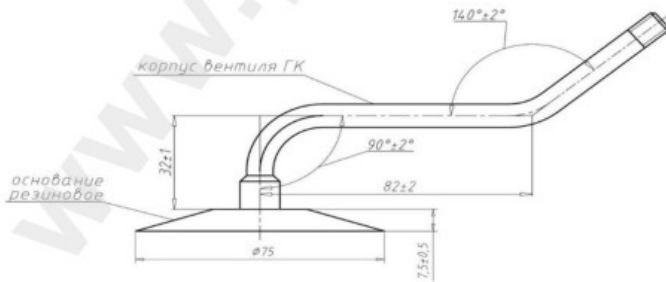

Kamera 1100*400-533 RU

Category	Cámaras de aire
Size	1100*400-533
Ancho	400
Altura relativa	400
Rim	533
Modelo	PK5A-165
Análogo	400/70-21

КАМЕРА 1100×400-533

СХЕМА ПРОФИЛЯ ОСНОВАНИЯ И ИЗГИБА ВЕНТИЛЯ

Схема 1

ГК-170

Entrega	---
Warranty	12 months
Description	

Visa aukščiau pateikta informacija yra gauta iš gamintojo. Turinys yra rekomendacinio pobūdžio. "Protekta" nepisiima atsakomybės dėl problemų, kilusių su informacijos naudojimu.