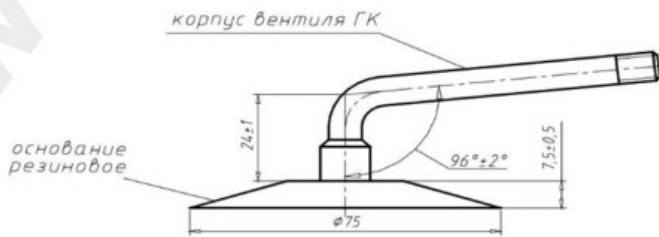

Kamera 18x7-8 (18*7-8) RU

КАМЕРА 18x7-8

СХЕМА ПРОФИЛЯ ОСНОВАНИЯ И ИЗГИБА ВЕНТИЛЯ

ГК-95, 105

Категорія	С�амарас де айре
Таман�о	18x7-8
Анчо	7
Алтара релатива	
Рим	8
Модело	GK95, 105, 115
Ана�оло	

Entrega	---
Garant�a	
Descripci�on	