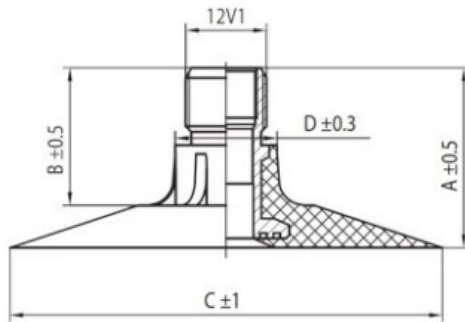

Kamera 9.5-42 RU

Categoría	Cámaras de aire
Tamaño	9.5-42
Ancho	9.5
Altura relativa	
Rim	42
Modelo	TK
Análogo	230/95-4

Entrega ---

Garantía

Descripción

Visa aukščiau pateikta informacija yra gauta iš gamintojo. Turinys yra rekomendacinio pobūdžio. "Protekta" nepisiima atsakomybės dėl problemų, kilusių su informacijos naudojimu.