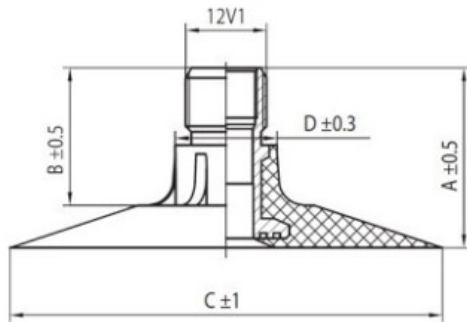

Kamera 16.9-34U RU

Categoría	Cámaras de aire
Tamaño	16.9-34U
Ancho	16.9
Altura relativa	
Rim	34
Modelo	TK
Análogo	420/85R34

Entrega

Garantía

Descripción

Visa aukščiau pateikta informacija yra gauta iš gamintojo. Turinys yra rekomendacinio pobūdžio. "Protekta" nepisiima atsakomybės dėl problemų, kilusių su informacijos naudojimu.