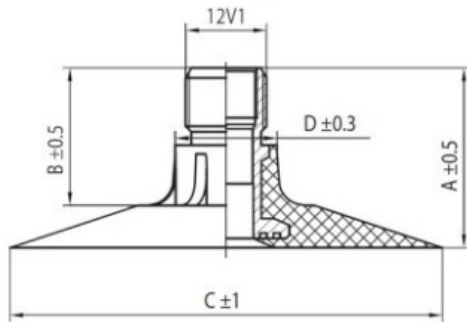

Kamera 16.9-34U RU

Category	Cámaras de aire
Size	16.9-34U
Ancho	16.9
Altura relativa	
Rim	34
Modelo	TK
Análogo	420/85R34

Entrega

Warranty

Description

Visa aukščiau pateikta informacija yra gauta iš gamintojo. Turinys yra rekomendacinio pobūdžio. "Protekta" nepisiima atsakomybės dėl problemų, kilusių su informacijos naudojimu.