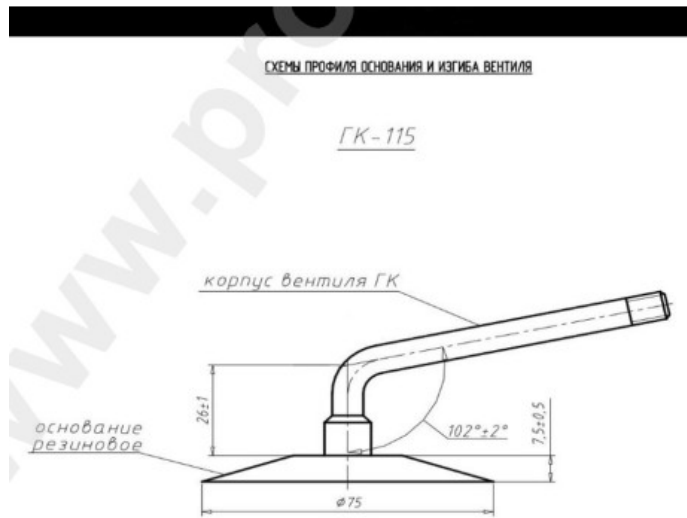

Kamera 6.50-20 RU

Category	Cámaras de aire
Size	6.50-20
Ancho	6.5
Altura relativa	
Rim	20
Modelo	GK115
Análogo	

Entrega

Warranty

Description

Visa aukščiau pateikta informacija yra gauta iš gamintojo. Turinys yra rekomendacinio pobūdžio. "Protekta" nepisiima atsakomybės dėl problemų, kilusių su informacijos naudojimu.