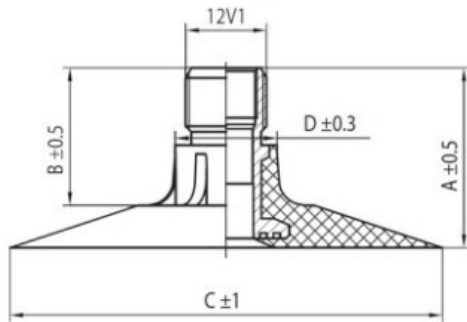

Kamera 43214 RU

Categoría	Cámaras de aire
Tamaño	43214
Ancho	18.4
Altura relativa	
Rim	24
Modelo	TK
Análogo	18.4R24

Entrega

Garantía

Descripción

Visa aukščiau pateikta informacija yra gauta iš gamintojo. Turinys yra rekomendacinio pobūdžio. "Protekta" nepisiima atsakomybės dėl problemų, kilusių su informacijos naudojimu.