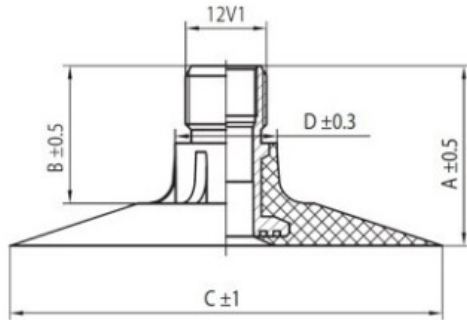

Kamera 380-24U RU

Category	Cámaras de aire
Size	380-24U
Ancho	380
Altura relativa	
Rim	24
Modelo	TK
Análogo	

Entrega

Warranty

Description

Visa aukščiau pateikta informacija yra gauta iš gamintojo. Turinys yra rekomendacinio pobūdžio. "Protekta" nepisiima atsakomybės dėl problemų, kilusių su informacijos naudojimu.