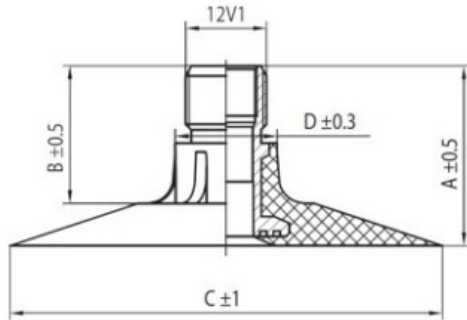

Kamera 16.9-30U RU

Categoría	Cámaras de aire
Tamaño	16.9-30U
Ancho	16.9
Altura relativa	
Rim	30
Modelo	TK
Análogo	16.9R30

Entrega

Garantía

Descripción

Visa aukščiau pateikta informacija yra gauta iš gamintojo. Turinys yra rekomendacinio pobūdžio. "Protekta" nepisiima atsakomybės dėl problemų, kilusių su informacijos naudojimu.