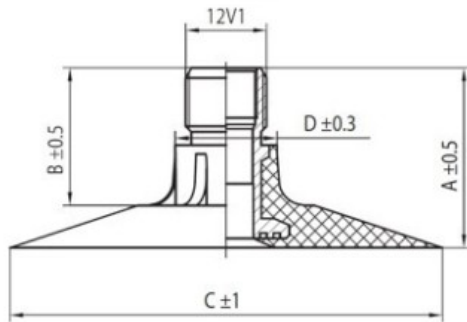

## Kamera 16.9-30U RU

Categoría	Cámaras de aire
Tamaño	16.9-30U
Ancho	16.9
Altura relativa	
Rim	30
Modelo	TK
Análogo	420/85R30

Entrega ---

Garantía

Descripción

Visa aukščiau pateikta informacija yra gauta iš gamintojo. Turinys yra rekomendacinio pobūdžio. "Protekta" nepisiima atsakomybės dėl problemų, kilusių su informacijos naudojimu.