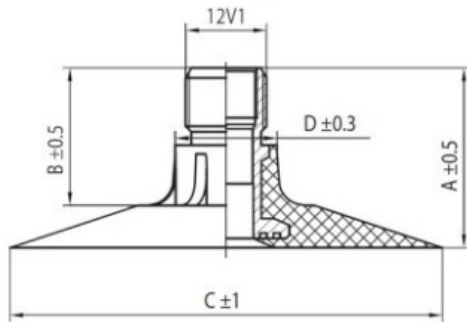

## Kamera 16.9-38U RU

Category	Cámaras de aire
Size	16.9-38U
Ancho	420
Altura relativa	
Rim	38
Modelo	TK
Análogo	16.9R38

Entrega

---

Warranty

Description

Visa aukščiau pateikta informacija yra gauta iš gamintojo. Turinys yra rekomendacinio pobūdžio. "Protekta" nepisiima atsakomybės dėl problemų, kilusių su informacijos naudojimu.