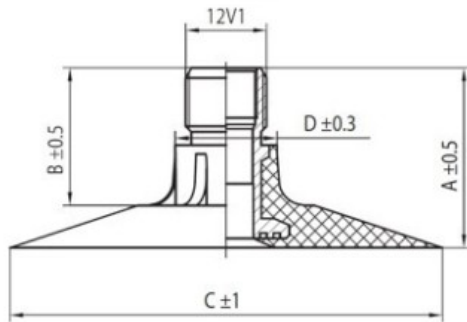

Kamera 16.9-38U RU

Categoría	Cámaras de aire
Tamaño	16.9-38U
Ancho	420
Altura relativa	
Rim	38
Modelo	TK
Análogo	16.9R38

Entrega

Garantía

Descripción

Visa aukščiau pateikta informacija yra gauta iš gamintojo. Turinys yra rekomendacinio pobūdžio. "Protekta" nepisiima atsakomybės dėl problemų, kilusių su informacijos naudojimu.