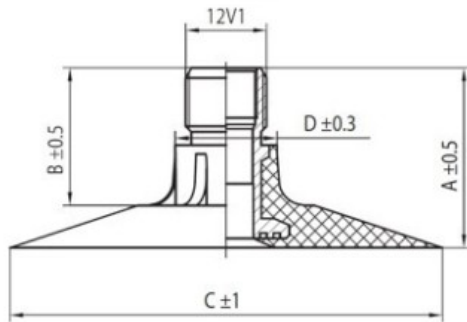

**Kamera 16.9-38U RU**

Categoría	Cámaras de aire
Tamaño	16.9-38U
Ancho	16.9
Altura relativa	
Rim	38
Modelo	TK
Análogo	16.9R38

Entrega

---

Garantía

Descripción

Visa aukščiau pateikta informacija yra gauta iš gamintojo. Turinys yra rekomendacinio pobūdžio. "Protekta" nepisiima atsakomybės dėl problemų kilsių su informacijos naudojimu.