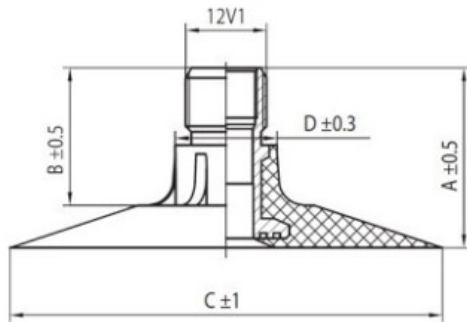

## Kamera 16.9-38U RU

Categoría	Cámaras de aire
Tamaño	16.9-38U
Ancho	16.9
Altura relativa	
Rim	38
Modelo	TK
Análogo	420/85R38

Entrega ---

Garantía

Descripción

Visa aukščiau pateikta informacija yra gauta iš gamintojo. Turinys yra rekomendacinio pobūdžio. "Protekta" nepisiima atsakomybės dėl problemų, kilusių su informacijos naudojimu.