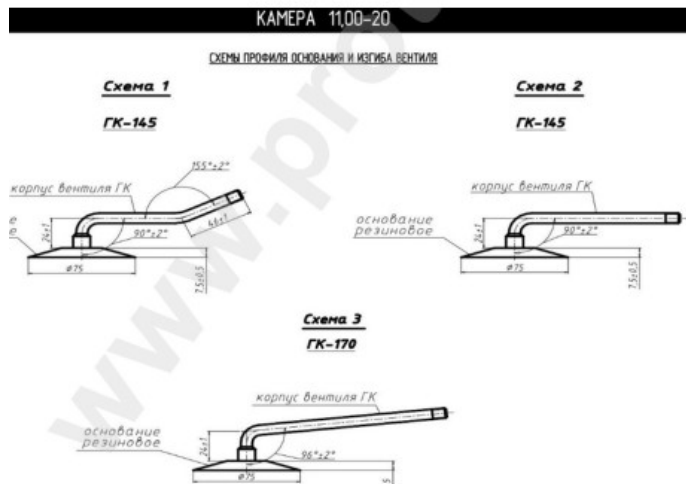

**Kamera 11.00-20 RU**

Categoría	Cámaras de aire
Tamaño	11.00-20
Ancho	12
Altura relativa	
Rim	20
Modelo	GK145
Análogo	300-508

Entrega	---
Garantía	
Descripción	

Visa aukščiau pateikta informacija yra gauta iš gamintojo. Turinys yra rekomendacinio pobūdžio. "Protekta" nepisiima atsakomybės dėl problemų, kilusių su informacijos naudojimu.