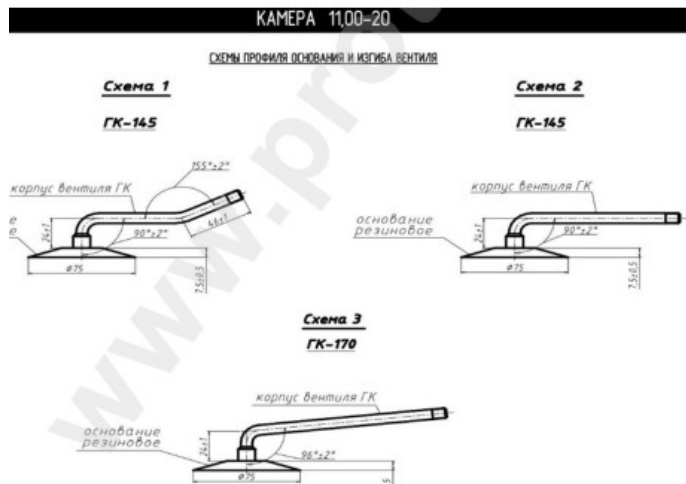

Kamera 11.00-20 RU

Categoría	Cámaras de aire
Tamaño	11.00-20
Ancho	12
Altura relativa	
Rim	20
Modelo	GK145
Análogo	11.00R20

Entrega	---
Garantía	
Descripción	

Visa aukščiau pateikta informacija yra gauta iš gamintojo. Turinys yra rekomendacinio pobūdžio. "Protekta" nepisiima atsakomybės dėl problemų, kilusių su informacijos naudojimu.