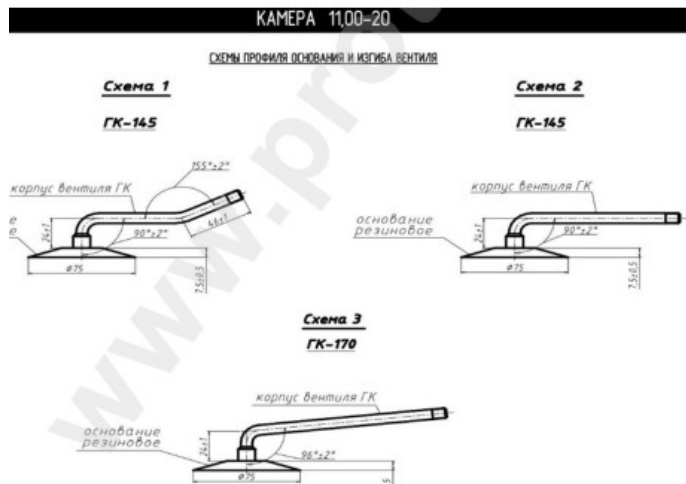

## Kamera 11.00-20 RU

Categoría	Cámaras de aire
Tamaño	11.00-20
Ancho	12
Altura relativa	
Rim	20
Modelo	GK145
Análogo	12.00R20

Entrega	---
Garantía	
Descripción	

Visa aukščiau pateikta informacija yra gauta iš gamintojo. Turinys yra rekomendacinio pobūdžio. "Protekta" nepisiima atsakomybės dėl problemų, kilusių su informacijos naudojimu.