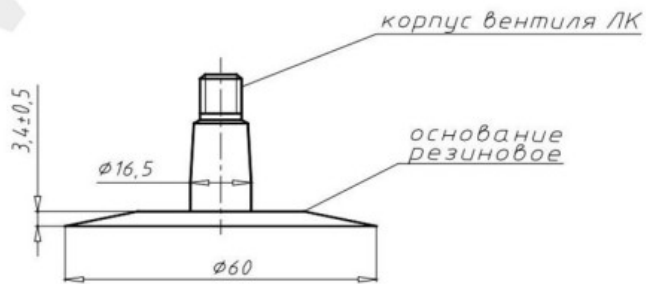

Kamera 6L-12 RU

КАМЕРА 6-12

СХЕМА ПРОФИЛЯ ОСНОВАНИЯ И ИЗГИБА ВЕНТИЛЯ

ЛК-35-16,5

Category	Cámaras de aire
Size	6L-12
Ancho	6
Altura relativa	
Rim	12
Modelo	
Análogo	

Entrega	---
Warranty	
Description	

Visa aukščiau pateikta informacija yra gauta iš gamintojo. Turinys yra rekomendacinio pobūdžio. "Protekta" nepisiima atsakomybės dėl problemų, kilusių su informacijos naudojimu.