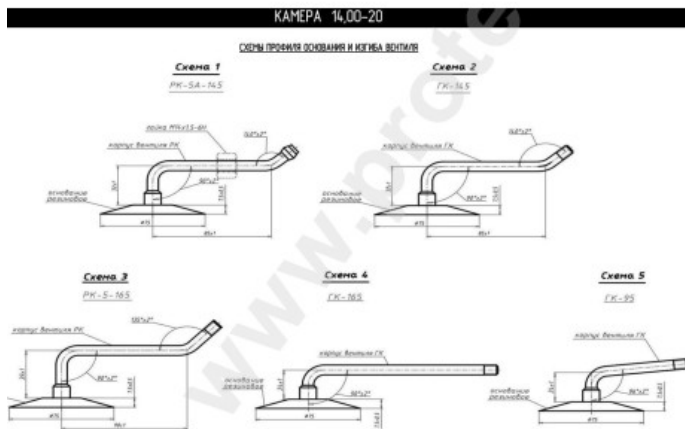

Kamera 14.00-20 PK-5A-145 (reg. sl?g.) Kama

Categoría	Cámaras de aire
Tamaño	14.00-20
Ancho	14
Altura relativa	
Rim	20
Modelo	PK5A-145 (reg.sl.)
Análogo	370-508

Entrega 1-5 días laborables

Garantía

Descripción