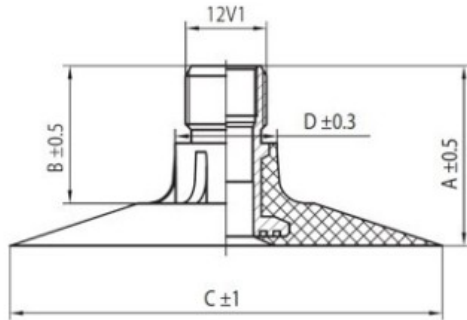

Kamera 13.6-20 TK Nortec

Categoría	Cámaras de aire
Tamaño	13.6-20
Ancho	13.6
Altura relativa	
Rim	20
Modelo	TK
Análogo	360/70R20

Entrega	---
Garantía	
Descripción	

Visa aukščiau pateikta informacija yra gauta iš gamintojo. Turinys yra rekomendacinio pobūdžio. "Protekta" nepisiima atsakomybės dėl problemų kilsių su informacijos naudojimu.