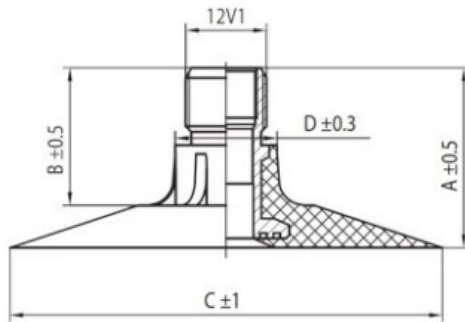

**Kamera 18.4-26 TK Nortec**

Category	Cámaras de aire
Size	18.4-26
Ancho	18.4
Altura relativa	
Rim	26
Modelo	TK
Análogo	18.4R26

Entrega 1-5 d.d.

Warranty

Description

Visa aukščiau pateikta informacija yra gauta iš gamintojo. Turinys yra rekomendacinio pobūdžio. "Protekta" nepisiima atsakomybės dėl problemų, kilusių su informacijos naudojimu.