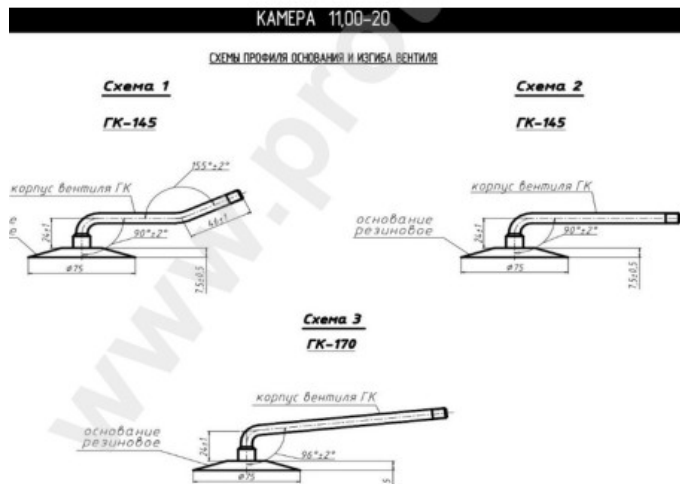

Kamera 11.00-20 GK-145 Nortec

Category	Cámaras de aire
Size	11.00-20
Ancho	12
Altura relativa	
Rim	20
Modelo	GK145
Análogo	12.00R20

Entrega	---
Warranty	
Description	

Visa aukščiau pateikta informacija yra gauta iš gamintojo. Turinys yra rekomendacinio pobūdžio. "Protekta" nepisiima atsakomybės dėl problemų, kilusių su informacijos naudojimu.