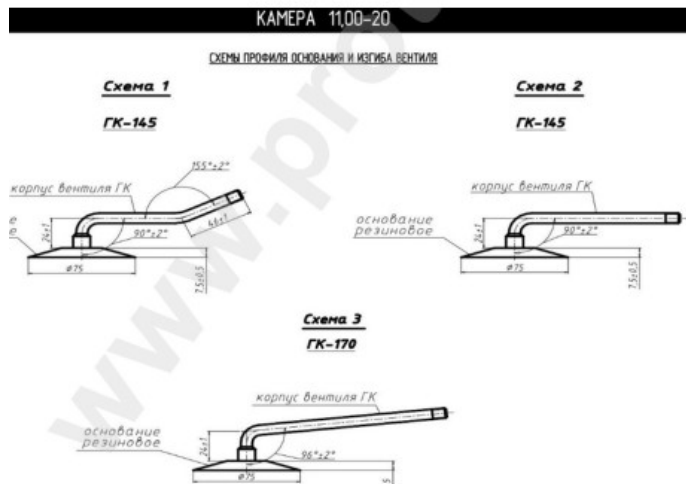

Kamera 11.00-20 GK-145 Nortec

Categoría	Cámaras de aire
Tamaño	11.00-20
Ancho	11
Altura relativa	
Rim	20
Modelo	GK145
Análogo	12.00R20

Entrega	---
Garantía	
Descripción	

Visa aukščiau pateikta informacija yra gauta iš gamintojo. Turinys yra rekomendacinio pobūdžio. "Protekta" nepisiima atsakomybės dėl problemų, kilusių su informacijos naudojimu.