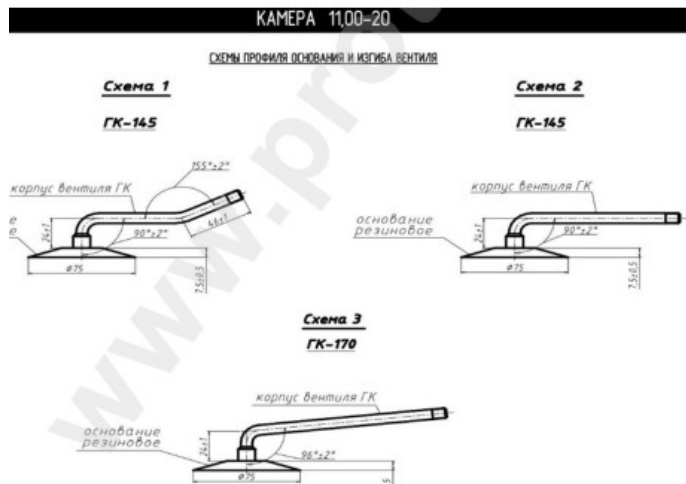

## Kamera 11.00-20 GK-145 Nortec

Categoría	Cámaras de aire
Tamaño	11.00-20
Ancho	12
Altura relativa	
Rim	20
Modelo	GK145
Análogo	12.00R20

Entrega	---
Garantía	
Descripción	

Visa aukščiau pateikta informacija yra gauta iš gamintojo. Turinys yra rekomendacinio pobūdžio. "Protekta" nepisiima atsakomybės dėl problemų, kilusių su informacijos naudojimu.