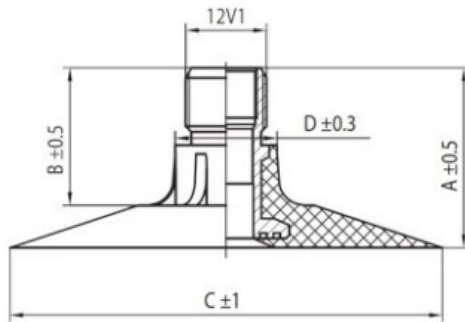

Kamera 360-24 TK Nortec

| | |
|-----------------|-----------------|
| Categoría | Cámaras de aire |
| Tamaño | 360-24 |
| Ancho | 360 |
| Altura relativa | |
| Rim | 24 |
| Modelo | TK |
| Análogo | 13.6-24 |