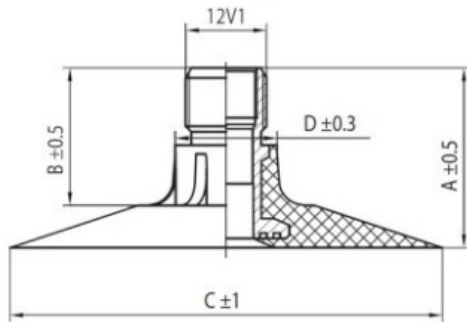

## Kamera 360-24 TK Nortec

Category	Cámaras de aire
Size	360-24
Ancho	13.6
Altura relativa	
Rim	24
Modelo	TK
Análogo	360/70R24

Entrega

---

Warranty

Description

Visa aukščiau pateikta informacija yra gauta iš gamintojo. Turinys yra rekomendacinio pobūdžio. "Protekta" nepisiima atsakomybės dėl problemų, kilusių su informacijos naudojimu.