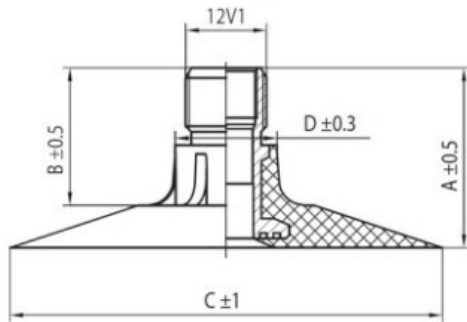

## Kamera 18.4-24 TK Nortec

Category	Cámaras de aire
Size	18.4-24
Ancho	18.4
Altura relativa	
Rim	24
Modelo	TK
Análogo	18.4R24

Entrega

---

Warranty

Description

Visa aukščiau pateikta informacija yra gauta iš gamintojo. Turinys yra rekomendacinio pobūdžio. "Protekta" nepisiima atsakomybės dėl problemų, kilusių su informacijos naudojimu.