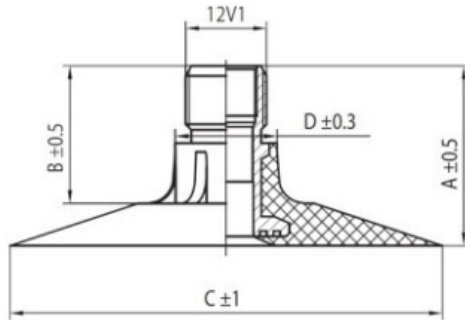

Kamera 710/70-38 (620/70-42) TK Nortec

Category	Cámaras de aire
Size	710/70-38
Ancho	710
Altura relativa	70
Rim	38
Modelo	TK
Análogo	

Entrega

Warranty

Description

Visa aukščiau pateikta informacija yra gauta iš gamintojo. Turinys yra rekomendacinio pobūdžio. "Protekta" nepisiima atsakomybės dėl problemų, kilusių su informacijos naudojimu.