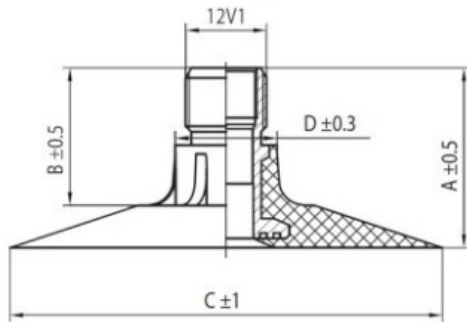

Kamera 750/55-26.5 TK Nortec

Categoría	Cámaras de aire
Tamaño	750/55-26.5
Ancho	750
Altura relativa	55
Rim	26.5
Modelo	TK
Análogo	

Entrega

Garantía

Descripción

Visa aukščiau pateikta informacija yra gauta iš gamintojo. Turinys yra rekomendacinio pobūdžio. "Protekta" nepisiima atsakomybės dėl problemų, kilusių su informacijos naudojimu.