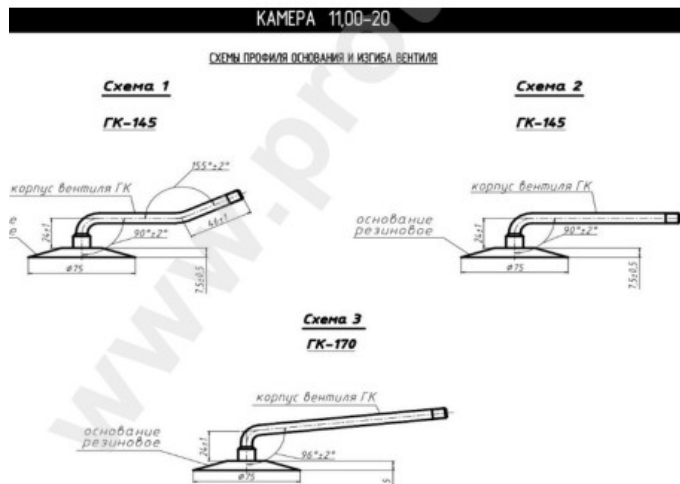

Kamera 11.00-20 GK-145 Omsk

Category	Cámaras de aire
Size	11.00-20
Ancho	11
Altura relativa	
Rim	20
Modelo	GK145
Análogo	12.00R20

Entrega	---
Warranty	
Description	

Visa aukščiau pateikta informacija yra gauta iš gamintojo. Turinys yra rekomendacinio pobūdžio. "Protekta" nepisiima atsakomybės dėl problemų, kilusių su informacijos naudojimu.