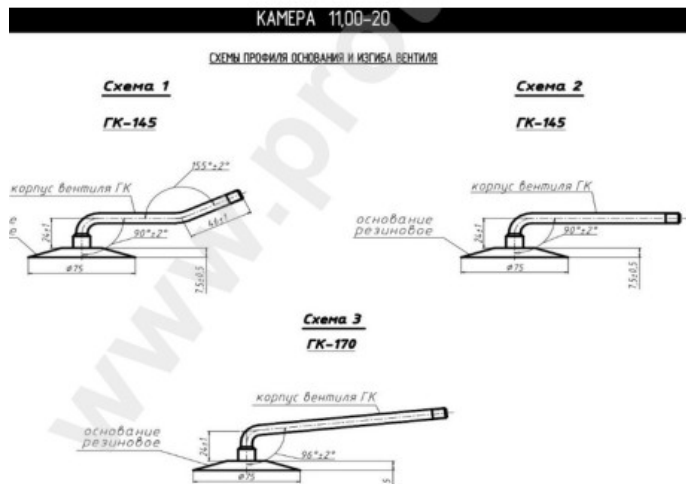

Kamera 11.00-20 GK-145 Omsk

Categoría	Cámaras de aire
Tamaño	11.00-20
Ancho	12
Altura relativa	
Rim	20
Modelo	GK145
Análogo	300-508

Entrega	---
Garantía	
Descripción	

Visa aukščiau pateikta informacija yra gauta iš gamintojo. Turinys yra rekomendacinio pobūdžio. "Protekta" nepisiima atsakomybės dėl problemų, kilusių su informacijos naudojimu.