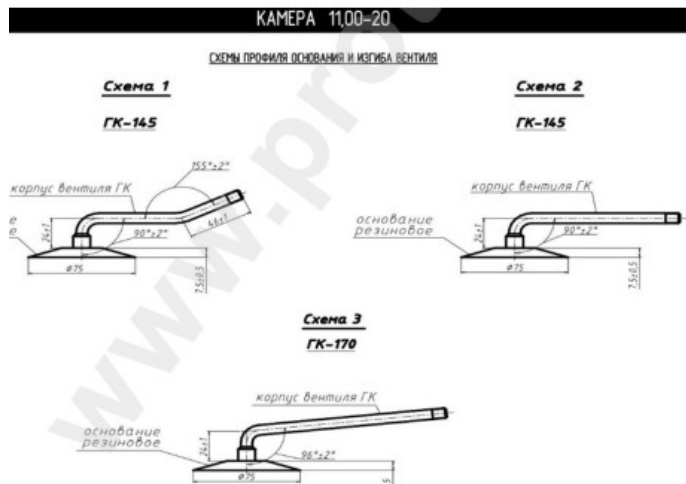

Kamera 11.00-20 GK-145 Omsk

Categoría	Cámaras de aire
Tamaño	11.00-20
Ancho	12
Altura relativa	
Rim	20
Modelo	GK145
Análogo	11.00R20

Entrega	---
Garantía	
Descripción	

Visa aukščiau pateikta informacija yra gauta iš gamintojo. Turinys yra rekomendacinio pobūdžio. "Protekta" nepisiima atsakomybės dėl problemų, kilusių su informacijos naudojimu.