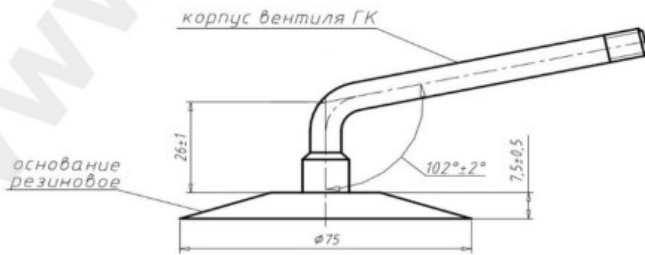

Kamera 7.50-20 GK-115 Omsk

Categoría	Cámaras de aire
Tamaño	7.50-20
Ancho	7.5
Altura relativa	
Rim	20
Modelo	GK115
Análogo	

СХЕМА ПРОФИЛЯ ОСНОВАНИЯ И ИЗГИБА ВЕНТИЛЯ

GK-115

Entrega	---
Garantía	
Descripción	