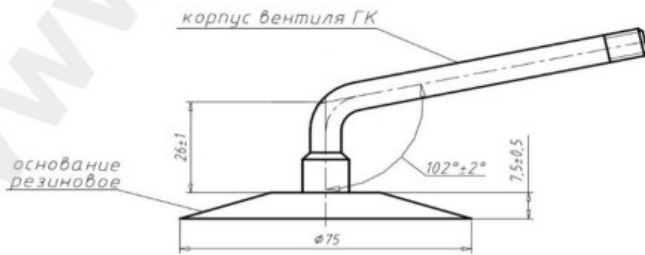

Kamera 7.50-20 GK-115 Omsk

Categoría	Cámaras de aire
Tamaño	7.50-20
Ancho	7.5
Altura relativa	
Rim	20
Modelo	GK115
Análogo	

СХЕМА ПРОФИЛЯ ОСНОВАНИЯ И ИЗГИБА ВЕНТИЛЯ

ГК-115

Entrega	---
Garantía	
Descripción	