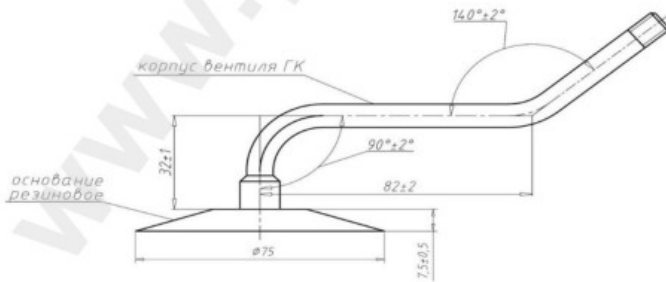

**Kamera 1100x400-533 GK-165.GK-170 Omsk**

Categoría	Cámaras de aire
Tamaño	1100x400-533
Ancho	1100
Altura relativa	70
Rim	533
Modelo	GK165
Análogo	400/70-21

КАМЕРА 1100x400-533

СХЕМА ПРОФИЛЯ ОСНОВАНИЯ И ИЗГИБА ВЕНТИЛЯ

Схема 1

ГК-170

Entrega ---

Garantía

Descripción

Visa aukščiau pateikta informacija yra gauta iš gamintojo. Turinys yra rekomendacinio pobūdžio. "Protekta" nepisiima atsakomybės dėl problemų, kilusių su informacijos naudojimu.