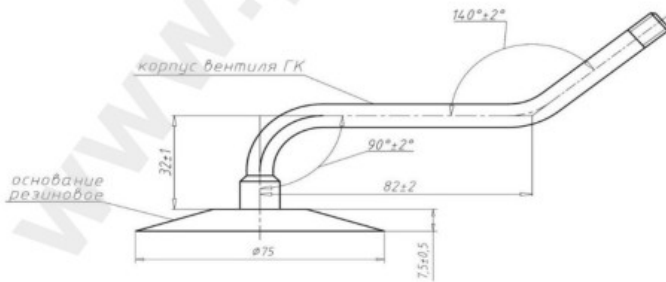

Kamera 1100x400-533 GK-165.GK-170 Omsk

Categoría	Cámaras de aire
Tamaño	1100x400-533
Ancho	400
Altura relativa	400
Rim	533
Modelo	GK165
Análogo	400/70-21

КАМЕРА 1100x400-533

СХЕМА ПРОФИЛЯ ОСНОВАНИЯ И ИЗГИБА ВЕНТИЛЯ

Схема 1

ГК-170

Entrega ---

Garantía

Descripción

Visa aukščiau pateikta informacija yra gauta iš gamintojo. Turinys yra rekomendacinio pobūdžio. "Protekta" nepisiima atsakomybės dėl problemų, kilusių su informacijos naudojimu.