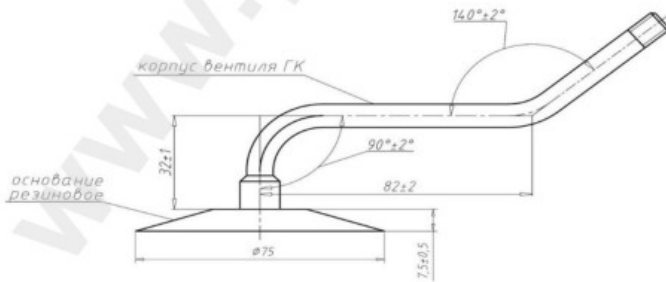

Kamera 1100x400-533 GK-165.GK-170 Omsk

Categoría	Cámaras de aire
Tamaño	1100x400-533
Ancho	400
Altura relativa	70
Rim	533
Modelo	GK165
Análogo	400/70-21

КАМЕРА 1100x400-533

СХЕМА ПРОФИЛЯ ОСНОВАНИЯ И ИЗГИБА ВЕНТИЛЯ

Схема 1

ГК-170

Entrega	---
Garantía	
Descripción	

Visa aukščiau pateikta informacija yra gauta iš gamintojo. Turinys yra rekomendacinio pobūdžio. "Protekta" nepisiima atsakomybės dėl problemų, kilusių su informacijos naudojimu.