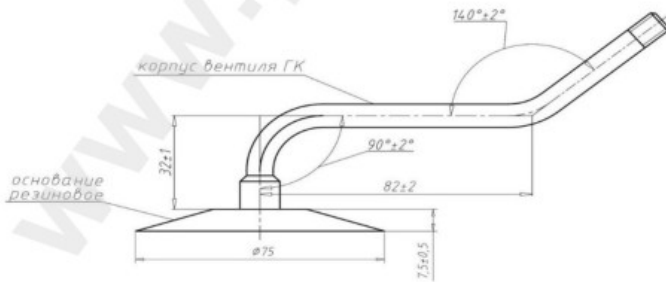

Kamera 1100x400-533 GK-165.GK-170 Omsk

Category	Cámaras de aire
Size	1100x400-533
Ancho	1100
Altura relativa	70
Rim	533
Modelo	GK165
Análogo	400/70-21

КАМЕРА 1100x400-533

СХЕМА ПРОФИЛЯ ОСНОВАНИЯ И ИЗГИБА ВЕНТИЛЯ

Схема 1

ГК-170

Entrega ---

Warranty ---

Description ---

Visa aukščiau pateikta informacija yra gauta iš gamintojo. Turinys yra rekomendacinio pobūdžio. "Protekta" nepisiima atsakomybės dėl problemų, kilusių su informacijos naudojimu.