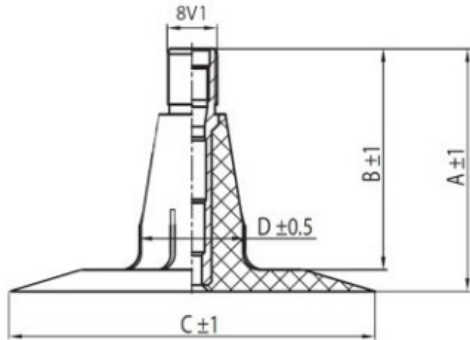

## Kamera 200/60-14.5 TR15 Kabat

Rūšis	Kameros
Dydis	200/60-14.5
Plotis	200
Sant. aukštis	60
Ratlankio diametras	14.5
Modelis	TR15
Analogas	24x8.00-14.5

Pristatymas	1-5 d.d.
Garantija	
Aprašymas	

Visa aukščiau pateikta informacija yra gauta iš gamintojo. Turinys yra rekomendacinio pobūdžio. "Protekta" nepriima atsakomybės dėl problemų kilusių su informacijos naudojimu.