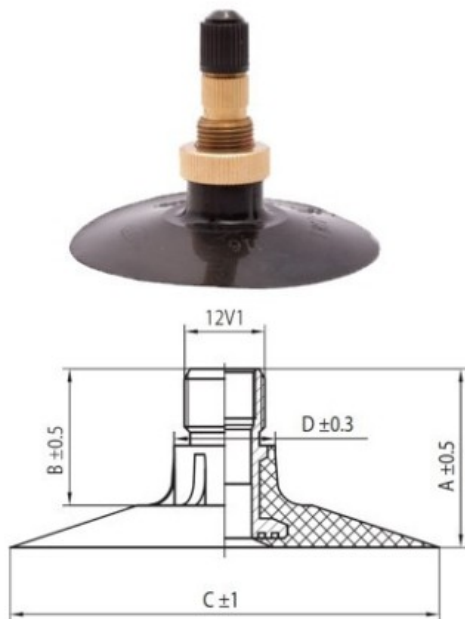

## Kamera 21.3-24 TR218A Kabat

Rūšis	Kameros
Dydis	21.3-24
Plotis	21.3
Sant. aukštis	
Ratlankio diametras	24
Modelis	TR218A
Analogas	530-610

Pristatymas 1-5 d.d.

---

Garantija

---

Aprašymas

---