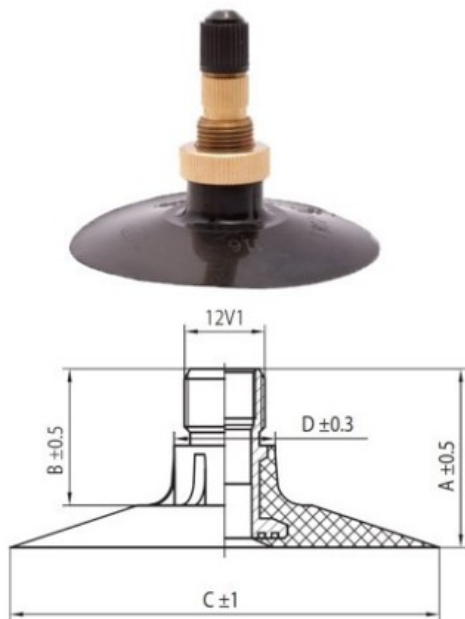

## Kamera 21.3-24 TR218A Kabat

Rūšis	Kameros
Dydis	21.3-24
Plotis	21.3
Sant. aukštis	
Ratlankio diametras	24
Modelis	TR218A
Analogas	21.3R24

Pristatymas 1-5 d.d.

Garantija

Aprašymas

Visa aukščiau pateikta informacija yra gauta iš gamintojo. Turinys yra rekomendacinio pobūdžio. "Protekta" nepriima atsakomybės dėl problemų kilusių su informacijos naudojimu.