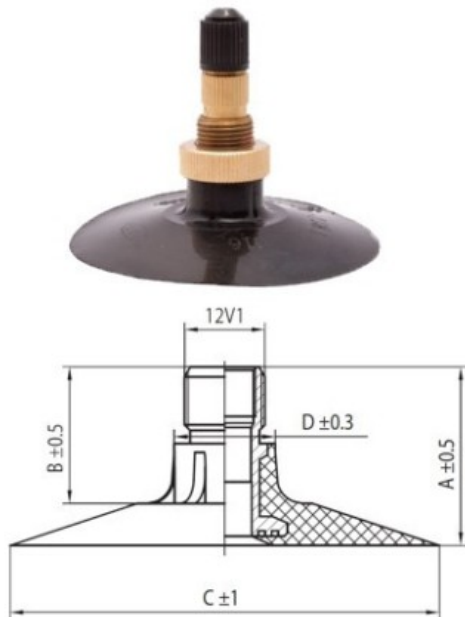

## Kamera 21.3-24 TR218A Kabat

Category	Kameros
Size	21.3-24
Plotis	21.3
Sant. aukštis	
Ratlankio diametras	24
Modelis	TR218A
Analogas	21.3R24

Pristatymas 1-5 d.d.  
Garantija  
Aprašymas

Visa aukščiau pateikta informacija yra gauta iš gamintojo. Turinys yra rekomendacinio pobūdžio. "Protekta" nepriima atsakomybės dėl problemų kilusių su informacijos naudojimu.