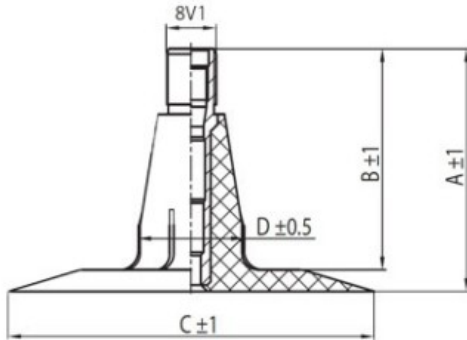

## Kamera 4.00/4.50-15 TR15 Kabat

Category	Kameros
Size	4.00/4.50-15
Plotis	
Sant. aukštis	
Ratlankio diametras	
Modelis	TR15
Analogas	

Pristatymas

---

Garantija

Aprašymas

Visa aukščiau pateikta informacija yra gauta iš gamintojo. Turinys yra rekomendacinio pobūdžio. "Protekta" neprisima atsakomybės dėl problemų kilusių su informacijos naudojimu.