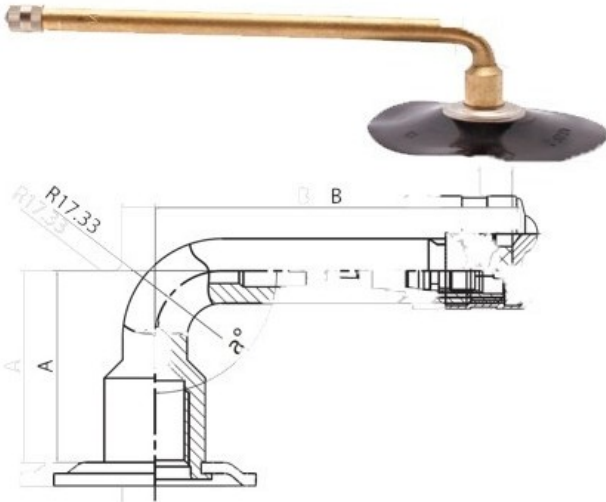

## Kamera 30x11.5-14.5 V3.02.2 Kabat

Rūšis	Kameros
Dydis	30x11.5-14.5
Plotis	30
Sant. aukštis	11.5
Ratlankio diametras	14.5
Modelis	V3.02.2
Analogas	

Pristatymas	1-5 d.d.
Garantija	
Aprašymas	

Visa aukščiau pateikta informacija yra gauta iš gamintojo. Turinys yra rekomendacinio pobūdžio. "Protekta" neprisiima atsakomybės dėl problemų kilusių su informacijos naudojimu.