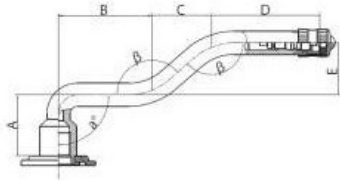

Kamera 14.00-20 V3.06.8 Kabat

Rūšis	Kameros
Dydis	14.00-20
Plotis	14
Sant. aukštis	
Ratlankio diametras	20
Modelis	V3.06.8
Analogas	

Pristatymas 1-5 d.d.

Garantija

Aprašymas

Visa aukščiau pateikta informacija yra gauta iš gamintojo. Turinys yra rekomendacinio pobūdžio. "Protekta" neprisiima atsakomybės dėl problemų kilusių su informacijos naudojimu.