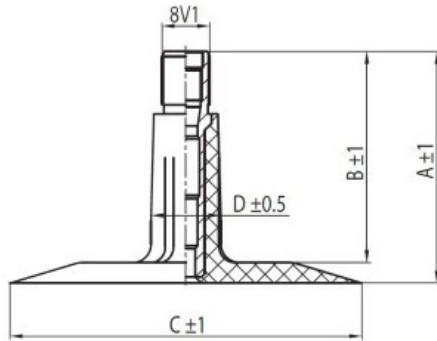

## Kamera 23x10-12 TR13 Kabat

|                     |          |
|---------------------|----------|
| Rūšis               | Kameros  |
| Dydis               | 23x10-12 |
| Plotis              | 23       |
| Sant. aukštis       | 10       |
| Ratlankio diametras | 12       |
| Modelis             | TR13     |
| Analogas            |          |