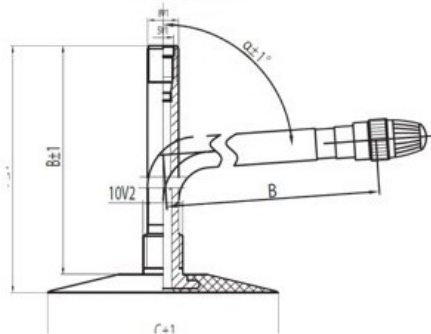

Kamera 7.00-15 JS2 Kabat

Rūšis	Kameros
Dydis	7.00-15
Plotis	7
Sant. aukštis	
Ratlankio diametras	15
Modelis	JS2
Analogas	

Pristatymas	1-5 d.d.
Garantija	12 mėn.
Aprašymas	

Visa aukščiau pateikta informacija yra gauta iš gamintojo. Turinys yra rekomendacinio pobūdžio. "Protekta" neprisiima atsakomybės dėl problemų kilusių su informacijos naudojimu.