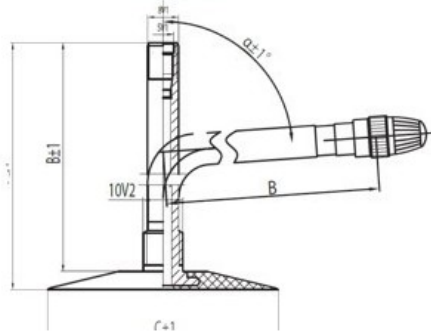

Kamera 6.50-10 JS2 Kabat

Rūšis	Kameros
Dydis	6.50-10
Plotis	6.5
Sant. aukštis	
Ratlankio diametras	10
Modelis	JS2
Analogas	

Pristatymas	1-5 d.d.
Garantija	
Aprašymas	

Visa aukščiau pateikta informacija yra gauta iš gamintojo. Turinys yra rekomendacinio pobūdžio. "Protekta" neprisiima atsakomybės dėl problemų kilusių su informacijos naudojimu.