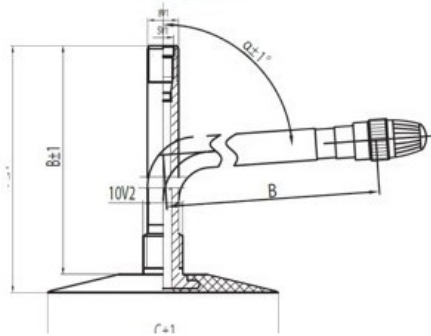

Kamera 6.50-10 JS2 Kabat

| | |
|---------------------|---------|
| Rūšis | Kameros |
| Dydis | 6.50-10 |
| Plotis | |
| Sant. aukštis | |
| Ratlankio diametras | |
| Modelis | JS2 |
| Analogas | |

| | |
|-------------|----------|
| Pristatymas | 1-5 d.d. |
| Garantija | |
| Aprašymas | |