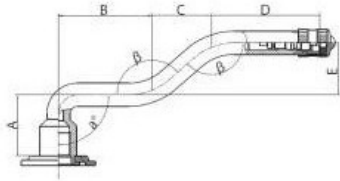

Kamera 16.00-20 V3.06.8 Kabat

Rūšis	Kameros
Dydis	16.00-20
Plotis	
Sant. aukštis	
Ratlankio diametras	
Modelis	V3.06.8
Analogas	

Pristatymas	---
Garantija	12 mėn.
Aprašymas	

Visa aukščiau pateikta informacija yra gauta iš gamintojo. Turinys yra rekomendacinio pobūdžio. "Protekta" neprisiima atsakomybės dėl problemų kilusių su informacijos naudojimu.