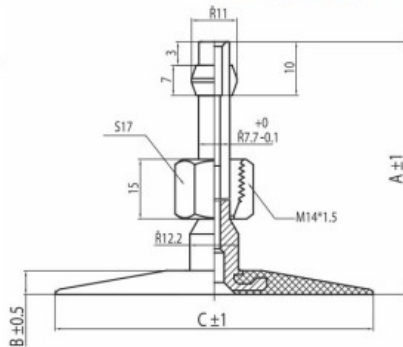

Kamera 1220-400-533 PK-5A-145 Kabat

Rūšis	Kameros
Dydis	1220-400-533
Plotis	1220
Sant. aukštis	80
Ratlankio diametras	21
Modelis	PK-5A-145
Analogas	400/80-21; 425/85R21

Pristatymas 1-5 d.d.

Garantija

Aprašymas