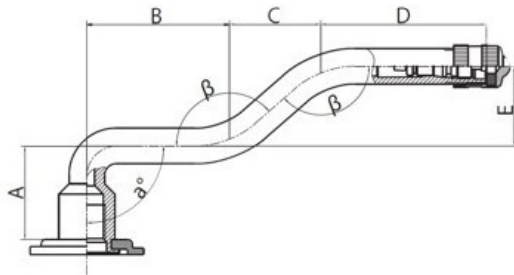

## Kamera 11.00-R22.5 V3.06.2 Kabat

|                     |             |
|---------------------|-------------|
| Rūšis               | Kameros     |
| Dydis               | 11.00-R22.5 |
| Plotis              | 11          |
| Sant. aukštis       |             |
| Ratlankio diametras | 22.5        |
| Modelis             | V3.06.2     |
| Analogas            |             |