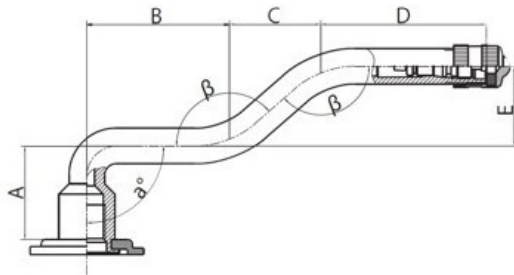

Kamera 11.00-R22.5 V3.06.2 Kabat

Rūšis	Kameros
Dydis	11.00-R22.5
Plotis	
Sant. aukštis	
Ratlankio diametras	
Modelis	V3.06.2
Analogas	

Pristatymas	1-5 d.d.
Garantija	
Aprašymas	

Visa aukščiau pateikta informacija yra gauta iš gamintojo. Turinys yra rekomendacinio pobūdžio. "Protekta" neprisiima atsakomybės dėl problemų kilusių su informacijos naudojimu.