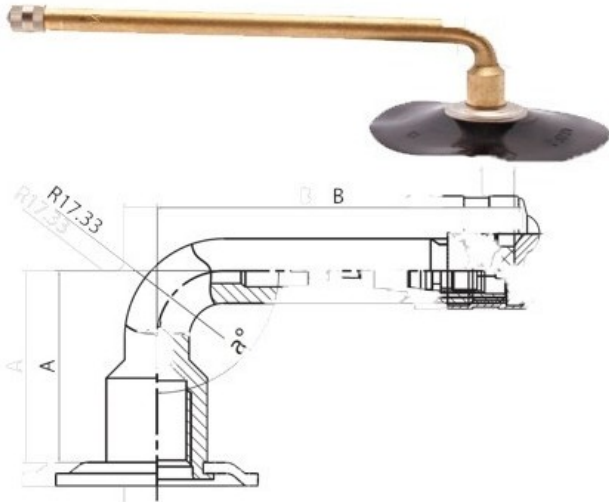

Kamera 30x11.5-14.5 V3.02.8 Kabat

| | |
|---------------------|--------------|
| Rūšis | Kameros |
| Dydis | 30x11.5-14.5 |
| Plotis | 30 |
| Sant. aukštis | 11.5 |
| Ratlankio diametras | 14.5 |
| Modelis | V3.02.8 |
| Analogas | |