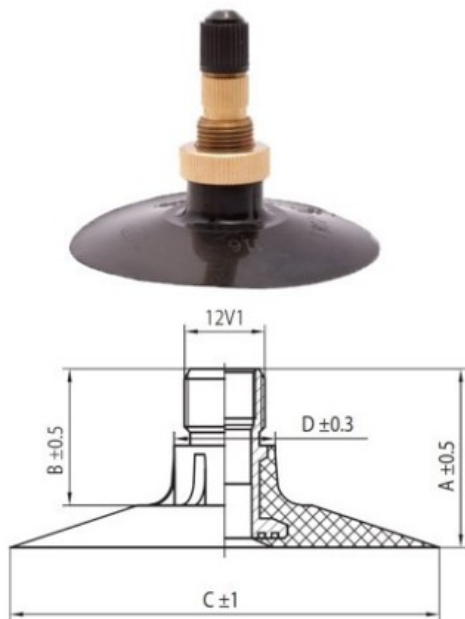

## Kamera 20.8-34 TR218A Kabat

Rūšis	Kameros
Dydis	20.8-34
Plotis	20.8
Sant. aukštis	
Ratlankio diametras	34
Modelis	TR218A
Analogas	

Pristatymas 1-5 d.d.

---

Garantija

---

Aprašymas

---