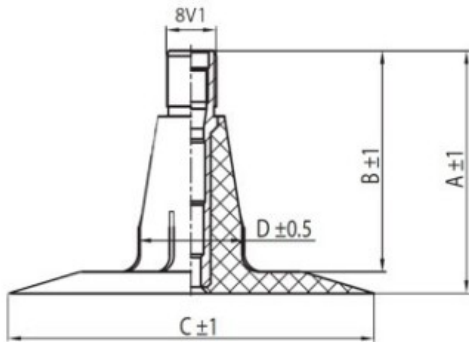

Kamera 8.3/9.5-22 (8.3-22, 9.5-22) TR15 Kabat

Rūšis	Kameros
Dydis	8.3/9.5-22
Plotis	
Sant. aukštis	
Ratlankio diametras	
Modelis	TR15
Analogas	

Pristatymas	1-5 d.d.
Garantija	
Aprašymas	

Visa aukščiau pateikta informacija yra gauta iš gamintojo. Turinys yra rekomendacinio pobūdžio. "Protekta" neprisiima atsakomybės dėl problemų kilusių su informacijos naudojimu.