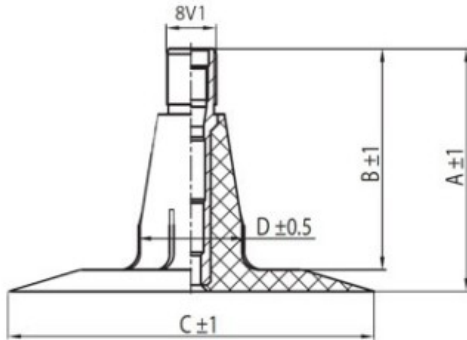

Kamera 8.3/9.5-22 (8.3-22, 9.5-22) TR15 Kabat

Rūšis	Kameros
Dydis	8.3/9.5-22
Plotis	8.3
Sant. aukštis	
Ratlankio diametras	22
Modelis	TR15
Analogas	

Pristatymas	1-5 d.d.
Garantija	
Aprašymas	

Visa aukščiau pateikta informacija yra gauta iš gamintojo. Turinys yra rekomendacinio pobūdžio. "Protekta" nepriima atsakomybės dėl problemų kilusių su informacijos naudojimu.