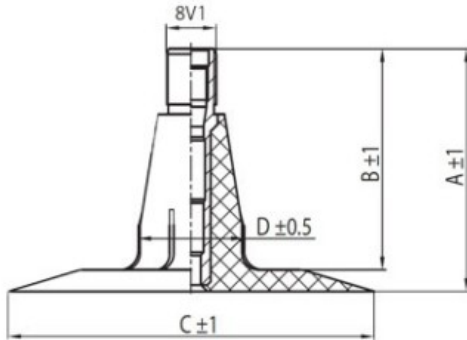

Kamera 4.00-14, 4.50-14 TR15 Kabat

Category	Kameros
Size	4.00-14,
Plotis	4
Sant. aukštis	
Ratlankio diametras	14
Modelis	TR15
Analogas	

Pristatymas

Garantija

Aprašymas

Visa aukščiau pateikta informacija yra gauta iš gamintojo. Turinys yra rekomendacinio pobūdžio. "Protekta" nepriima atsakomybės dėl problemų kilusių su informacijos naudojimu.