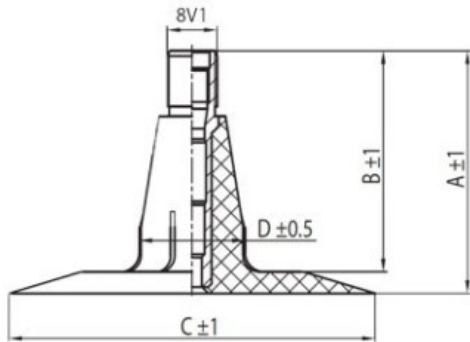

Kamera 6.00-12 TR15 Kabat

Category	Kameros
Size	6.00-12
Plotis	6
Sant. aukštis	
Ratlankio diametras	12
Modelis	TR15
Analogas	

Pristatymas

Garantija

Aprašymas

Visa aukščiau pateikta informacija yra gauta iš gamintojo. Turinys yra rekomendacinio pobūdžio. "Protekta" nepriima atsakomybės dėl problemų kilusių su informacijos naudojimu.