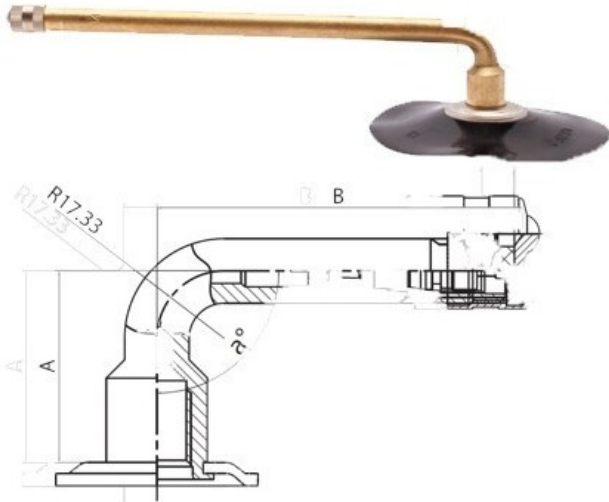

Kamera 14.5/80-20 V3.02.18 Kabat

Rūšis	Kameros
Dydis	14.5/80-20
Plotis	14.5
Sant. aukštis	80
Ratlankio diametras	20
Modelis	V3.02.18
Analogas	

Pristatymas	1-5 d.d.
Garantija	
Aprašymas	

Visa aukščiau pateikta informacija yra gauta iš gamintojo. Turinys yra rekomendacinio pobūdžio. "Protekta" neprisiima atsakomybės dėl problemų kilusių su informacijos naudojimu.